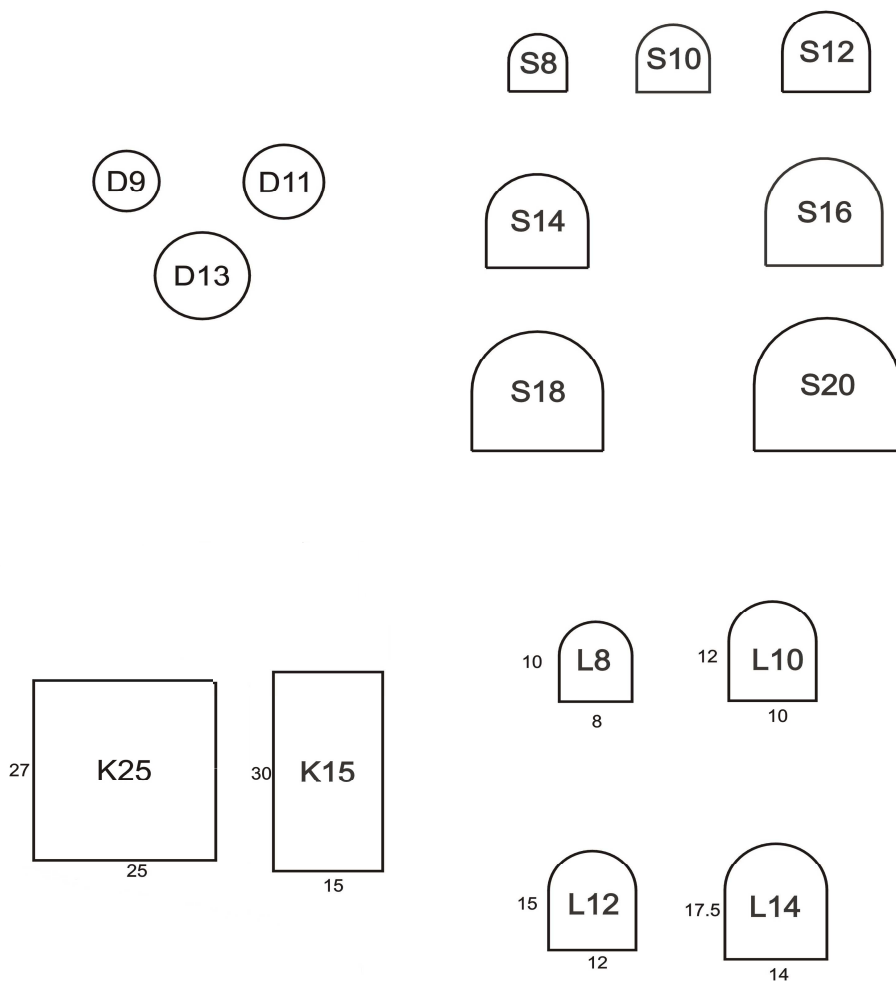

CENNIK WIERZCHNIKÓW G F S

05/2010

| nazwa | grupa | opakowanie | cena netto za parę | cena brutto za parę |
|--------------------|-------|------------|-----------------------|------------------------|
| Wierzchnik GFS S8 | GFS 1 | 50 par | 1,00 zł | 1,22 zł |
| Wierzchnik GFS S10 | GFS 1 | 50 par | 1,00 zł | 1,22 zł |
| Wierzchnik GFS S12 | GFS 1 | 50 par | 1,00 zł | 1,22 zł |
| Wierzchnik GFS S14 | GFS 2 | 25 par | 1,25 zł | 1,53 zł |
| Wierzchnik GFS S16 | GFS 2 | 25 par | 1,25 zł | 1,53 zł |
| Wierzchnik GFS S18 | GFS 2 | 25 par | 1,25 zł | 1,53 zł |
| Wierzchnik GFS S20 | GFS 2 | 25 par | 1,25 zł | 1,53 zł |
| Wierzchnik GFS D9 | GFS 1 | 50 par | 1,00 zł | 1,22 zł |
| Wierzchnik GFS D11 | GFS 1 | 50 par | 1,00 zł | 1,22 zł |
| Wierzchnik GFS D13 | GFS 1 | 50 par | 1,00 zł | 1,22 zł |
| Wierzchnik GFS L8 | GFS 1 | 50 par | 1,00 zł | 1,22 zł |
| Wierzchnik GFS L10 | GFS 1 | 50 par | 1,00 zł | 1,22 zł |
| Wierzchnik GFS L12 | GFS 1 | 50 par | 1,00 zł | 1,22 zł |
| Wierzchnik GFS L14 | GFS 2 | 25 par | 1,25 zł | 1,53 zł |
| Wierzchnik GFS K15 | GFS 2 | 25 par | 1,25 zł | 1,53 zł |
| Wierzchnik GFS K25 | GFS 2 | 25 par | 1,25 zł | 1,53 zł |